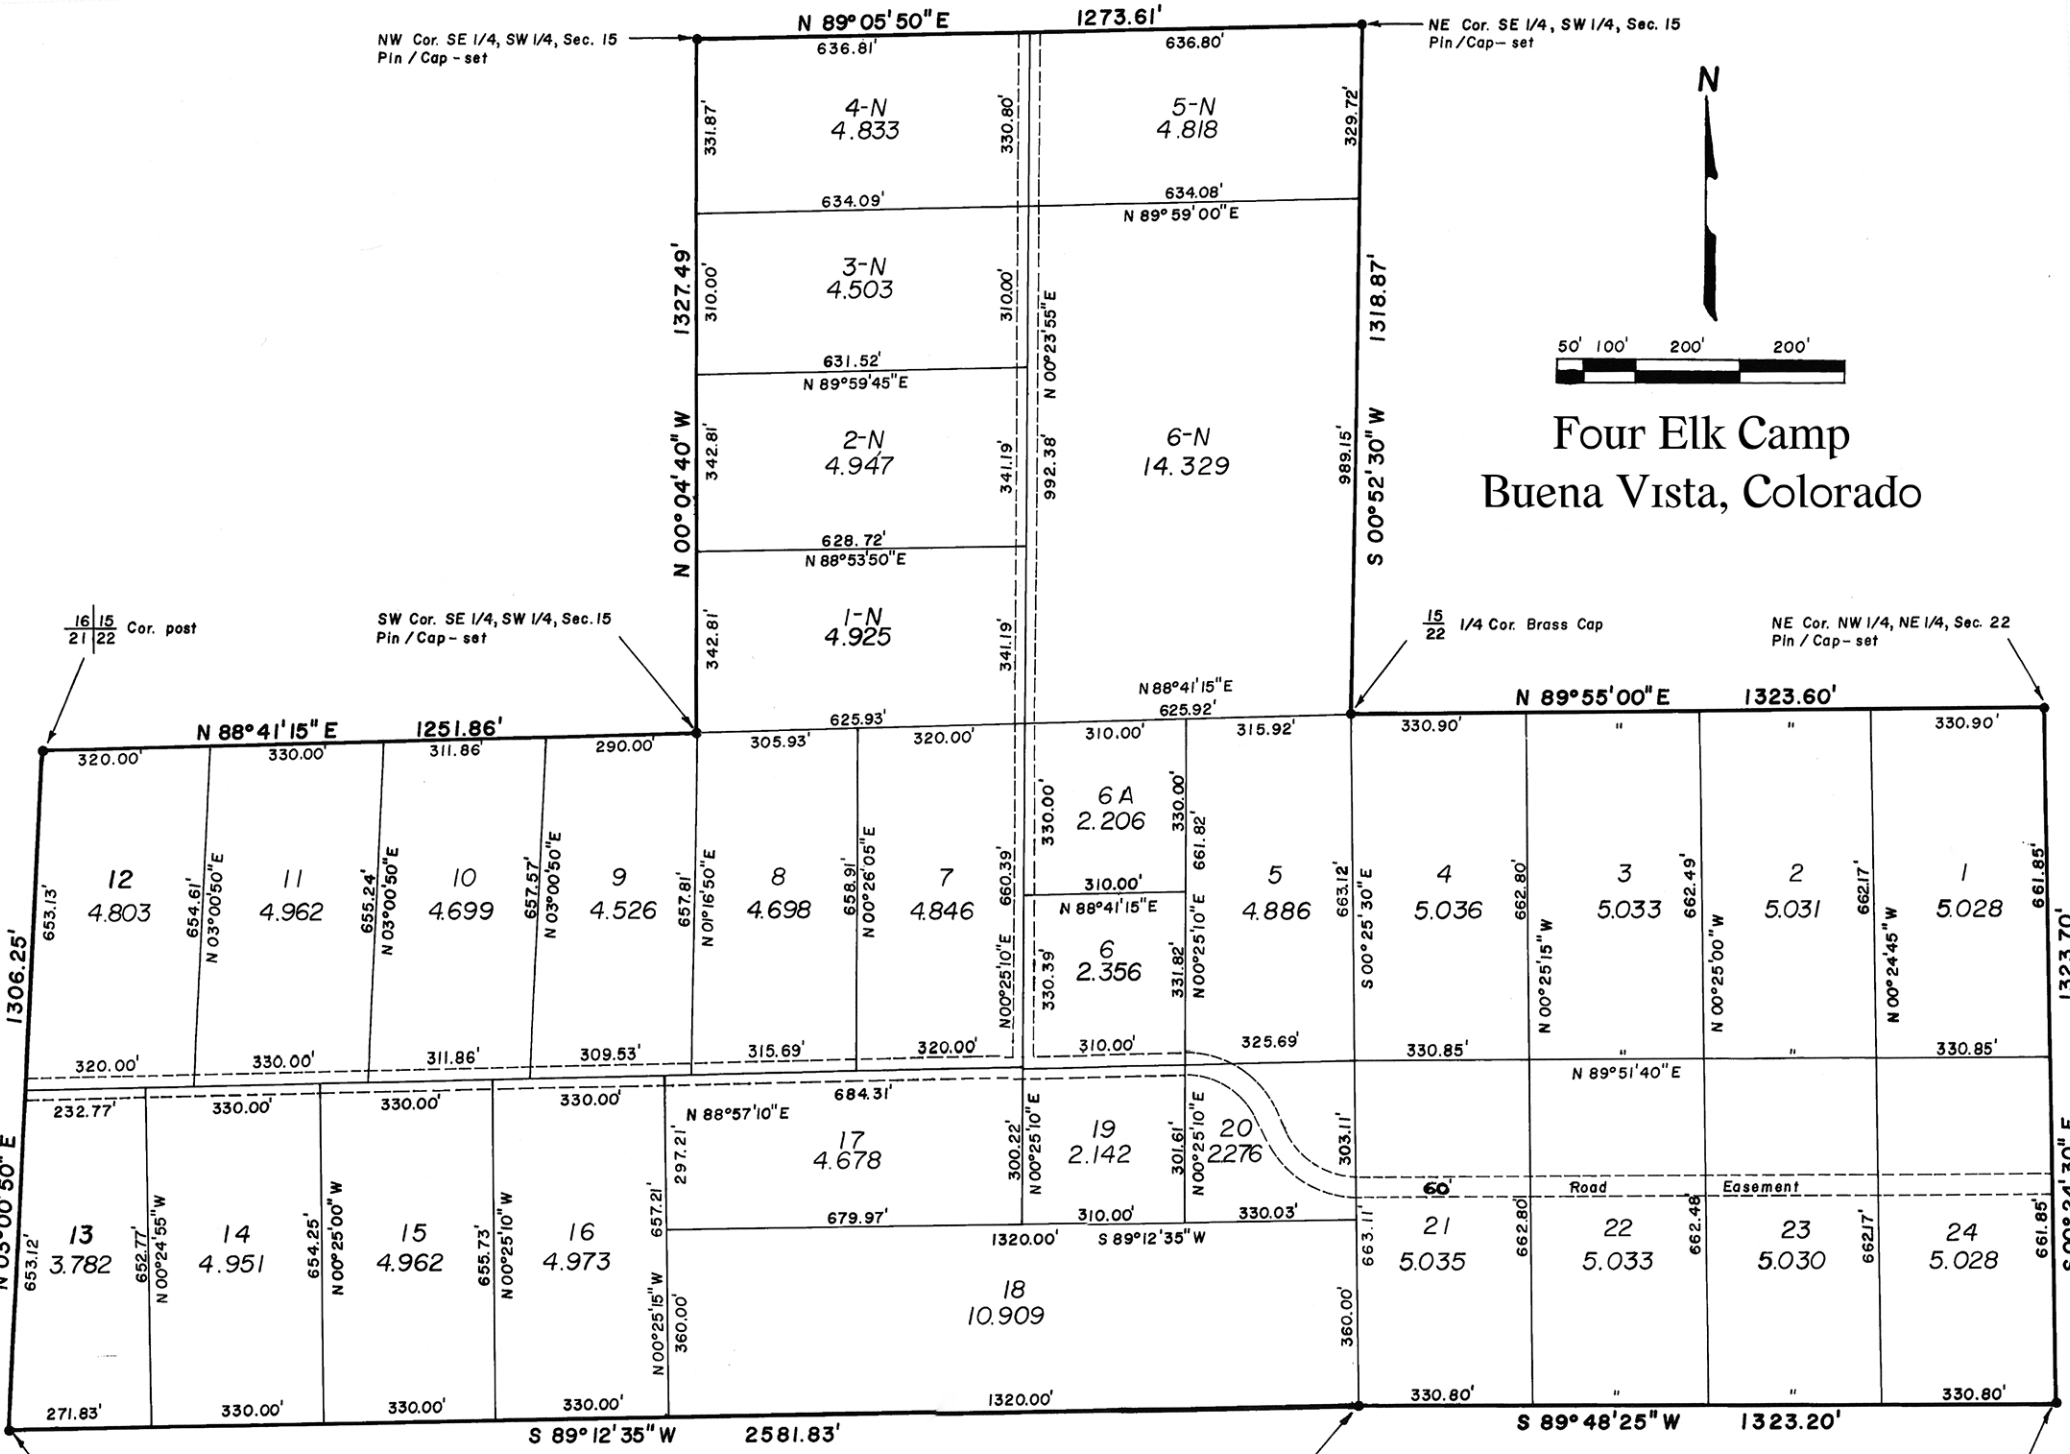

NW Cor. SE 1/4, SW 1/4, Sec. 15  
Pin / Cap - set

N 89°05'50"E  
1273.61'

NE Cor. SE 1/4, SW 1/4, Sec. 15  
Pin / Cap - set

# Four Elk Camp Buena Vista, Colorado

SW Cor. SE 1/4, SW 1/4, Sec. 15  
Pin / Cap - set

15  
22 1/4 Cor. Brass Cap

NE Cor. NW 1/4, NE 1/4, Sec. 22  
Pin / Cap - set

SW Cor. N 1/2, NW 1/4, Sec. 22  
Pin / Cap - set

SE Cor. N 1/2, NW 1/4, Sec. 22  
Pin / Cap - set

SE Cor. NW 1/4, NE 1/4, Sec. 22  
Pin / Cap - set